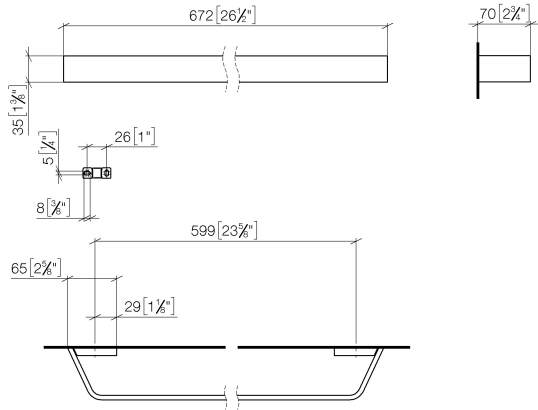

83 060 705

- Stichmaß 599 mm
- Breite 673 mm
- Höhe 35 mm
- Ausladung 70 mm

	Chrom	83 060 705-00
	Platin gebürstet	83 060 705-06
	Dark Chrome	83 060 705-19
	Champagne gebürstet (22kt Gold)	83 060 705-46
	Champagne (22kt Gold)	83 060 705-47
	Dark Platinum gebürstet	83 060 705-99

83 060 705

mm [inches]

83 060 705

Ersatzteile für die
anderen
Oberflächenvarianten
finden Sie hier: Platin
gebürstet

Ersatzteilstückliste

Nr.	Artikelnummer	Benennung	Verbaumenge	Lieferzeit
1	05 17 20 758 00 90	Befestigungssatz	2	2
2	09 30 30 191 90	Schraube	6	2
3	08 17 70 500-00	Halter	1	10
4	08 17 70 550-00	Stange	1	10
5	08 17 70 501-00	Halter	1	10
6	04 31 11 113 00 90	Stift	2	2