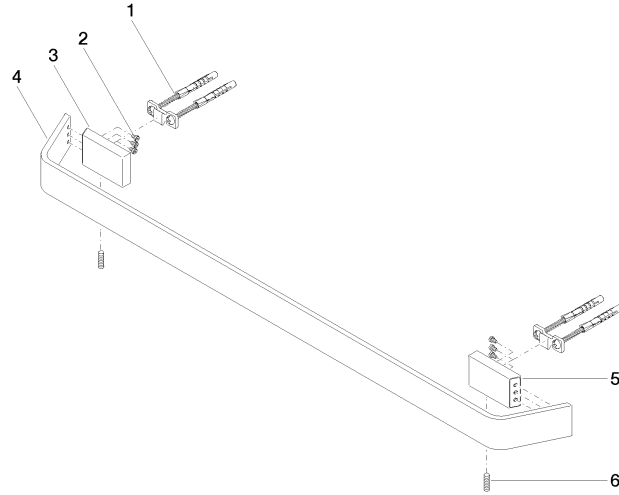

83 060 705

- Stichmaß 599 mm
- Breite 673 mm
- Höhe 35 mm
- Ausladung 70 mm

	Chrom	83 060 705-00
	Platin gebürstet	83 060 705-06
	Dark Chrome	83 060 705-19
	Champagne gebürstet (22kt Gold)	83 060 705-46
	Champagne (22kt Gold)	83 060 705-47
	Dark Platinum gebürstet	83 060 705-99

83 060 705

mm [inches]

83 060 705

Ersatzteile für die
anderen
Oberflächenvarianten
finden Sie hier: Platin
gebürstet

Ersatzteilstückliste

Nr.	Artikelnummer	Benennung	Verbaumenge	Lieferzeit
1	05 17 20 758 00 90	Befestigungssatz	2	2
2	09 30 30 191 90	Schraube	6	2
3	08 17 70 500-00	Halter	1	10
4	08 17 70 550-00	Stange	1	10
5	08 17 70 501-00	Halter	1	10
6	04 31 11 113 00 90	Stift	2	2